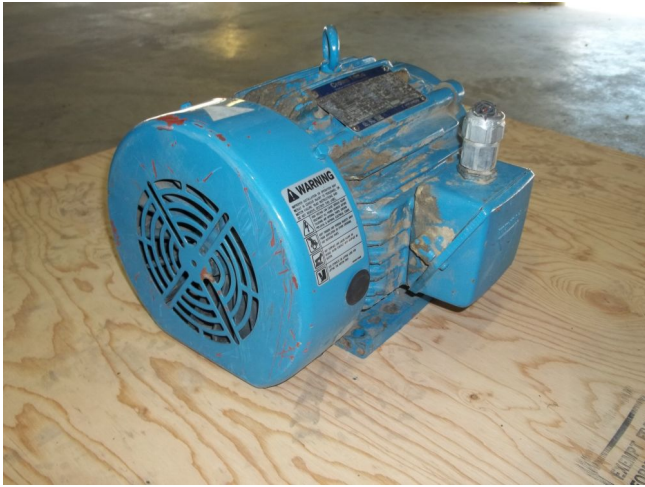

[Motor Crown Triton de Eficiencia Premium de 5 hp](#)
[Inventory ID #151141]

- 575V.
- 1,755 rpm.
 - 3 fases.
 - 60 HZ.
- Marco: 184T.
- TEFC.
- Trabajo continuo.
- Por favor contáctenos para mas información.