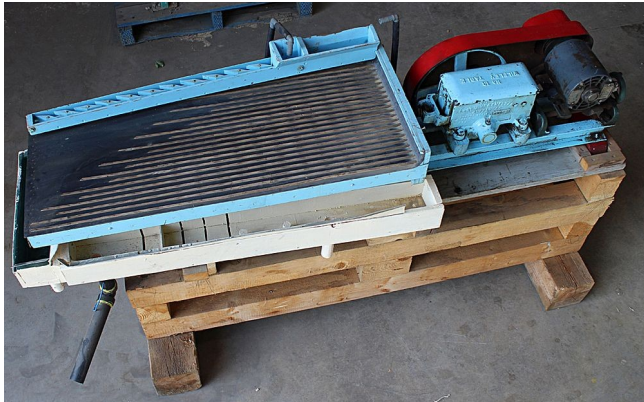

Mesa de Concentración Wilfley 13A

[Inventory ID #103878]

Fabricante: WILFLEY

- Correa impulsada por motor eléctrico de 1/4 hp.
 - 115V.
 - 60Hz.
 - 1725 rpm.
- Completa con manual vari- speed.
- Montada en marco de madera con bigas de 4x4.
- Incluye segundo deck.
- En buenas condiciones de operacion.