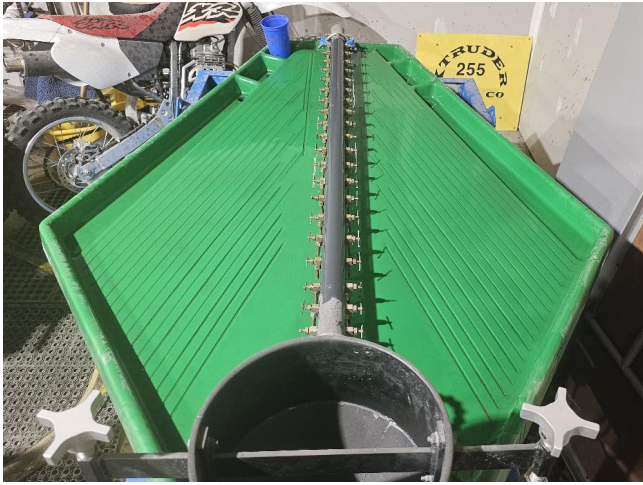

Mesa Concentradora MSI Xtruder 255

[Inventory ID #1424719]

Mesa Concentradora

- Marca: MSI
 - Modelo: Xtruder 255
 - Tipo: Mesa Concentradora
 - Horas: Aprox. 20 horas
 - Condición: Usado, Reportado en Excelentes Condiciones
 - Capacidad: Hasta 255 Lbs/Hr.
 - Recupera oro fino hasta malla 400
 - Control de velocidad variable completo y fácil de operar
 - Requisito mínimo de agua: 6 a 10 galones por minuto
 - Agua fresca se puede usar o bombear con su propia bomba de recirculación
 - El agua se filtra y se vuelve a aplicar a la presión precisa necesaria
 - La mesa MSI Xtruder es similar a una mesa Gemini y se considera una mesa vibratoria dorada o una mesa con acabado dorado
 - Estas mesas concentradoras se utilizan en el paso final antes de la fundición
-
- Ubicación del equipo: noreste de USA
 - Más de [mesas concentradoras de oro](#)