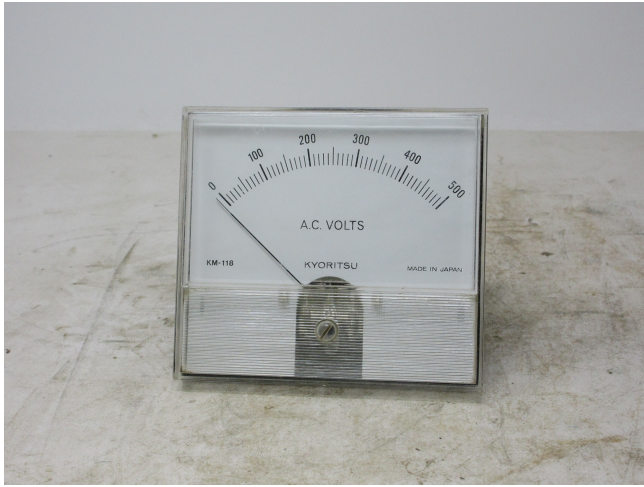

## [KYORITSU KM-118 AC Volts Panel Meter](#)

**[Inventory ID #867399]**

Cat No: KM-118

118 VAC

0-500